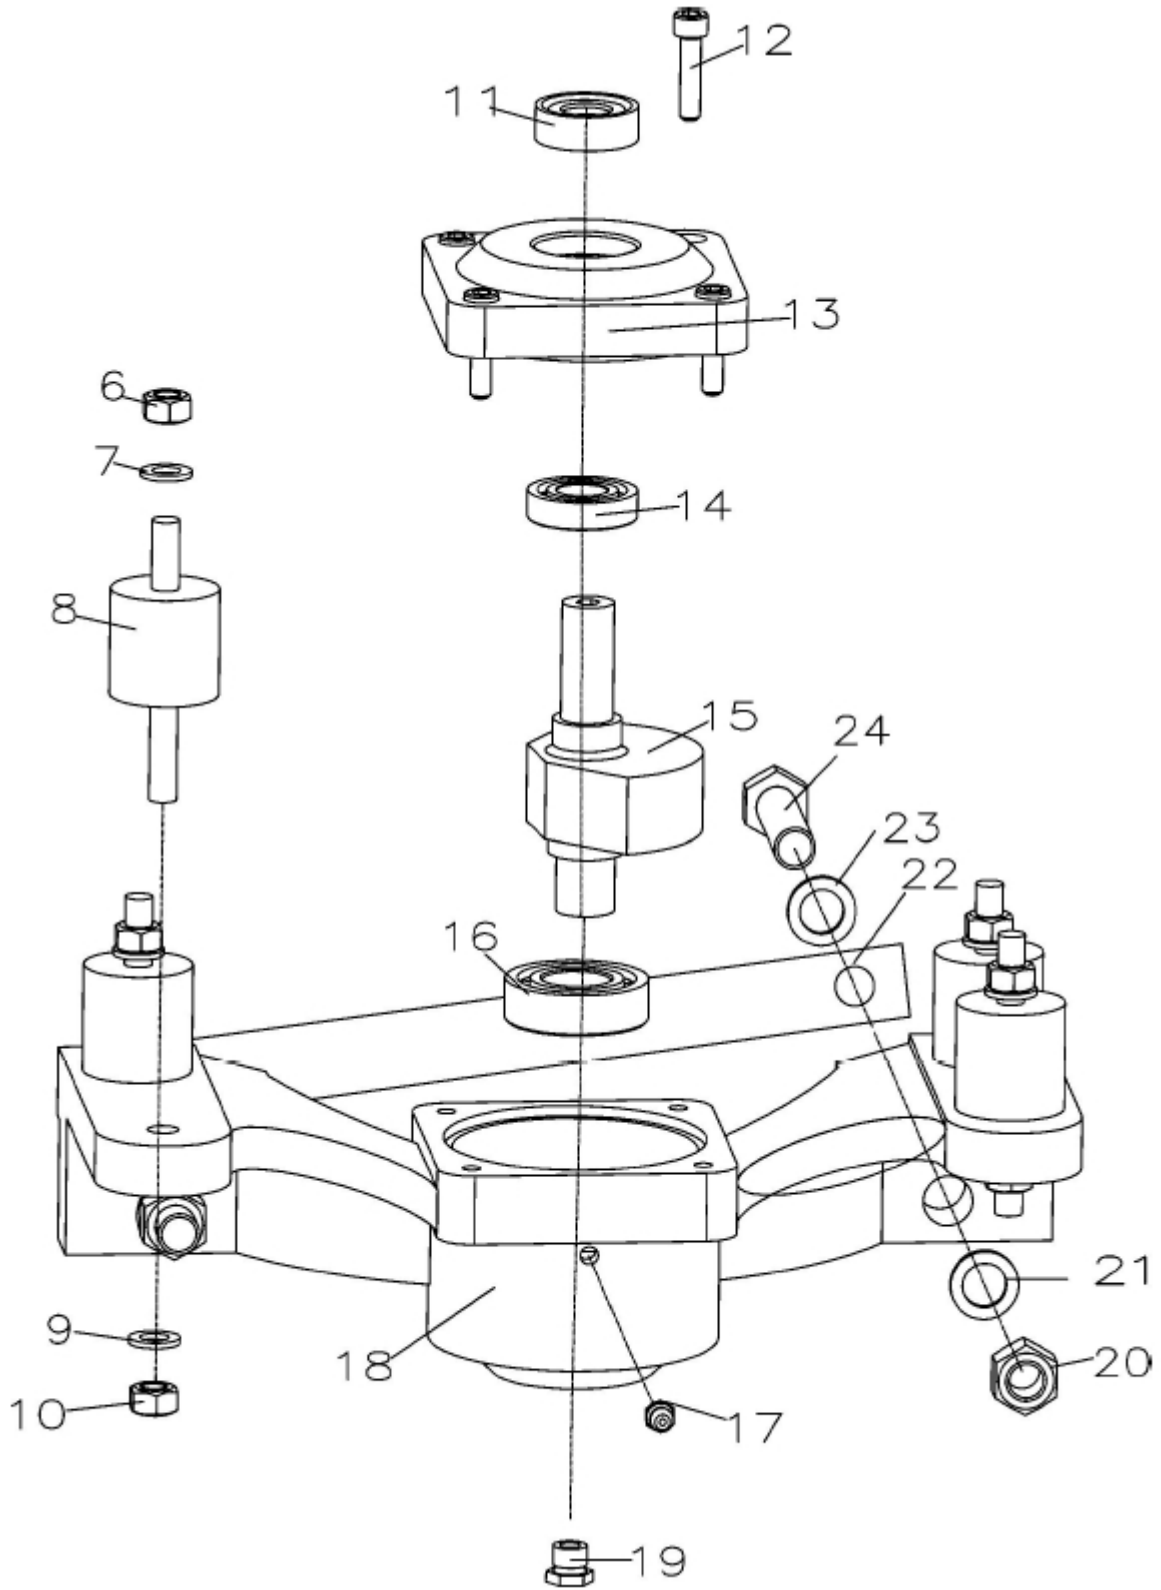

## КАТАЛОГ ЗАПАСНЫХ ЧАСТЕЙ ВИБРОРЕЙКА VILAR N3

[vilar.pro](http://vilar.pro)  
[info@vilar.pro](mailto:info@vilar.pro)

№	Part №	Кол-во	Описание
1	-----	1	Лезвие
2	T01201000	1	Рама и ручка компл.
3	E00035UT	1	Двигатель, Honda GX35
4	T01202000	1	Корпус вибратора в сборе
5	T01203000	1	Корпус вала

№	Part №	Кол-во	Описание
6	00889008	4	Стопорная гайка, М8
7	00095008	4	Шайба
8	T01202001	4	Резиновый амортизатор
9	00095008	4	Шайба
10	00889008	4	Стопорная гайка, М8
11	01387115	1	Сальник, 15x30x7
12	00070006-25	4	Винт с торцевой головкой, М6x25
13	T01202002	1	Крышка подшипника
14	B0003202	1	Подшипник
15	T01202003	1	Приводной вал
16	B0062203	1	Подшипник
17	S0000006	1	Винт смазки
18	T01202004	1	Вибрационный корпус
19	T01202005	1	Винт
20	06170012	2	Шестигранная гайка, М12
21	00095012	2	Шайба
22	T01202007	1	Пластина
23	00096030	2	Шайба
24	05781012-50	2	Винт с шестигранной головкой, М12x50

№	Part №	Кол-во	Описание
25	T01203001	1	Резиновое соединение
26	B0003201	1	Подшипник
27	05781008-25	4	Винт, М8х25
28	00093008	4	Пружинная шайба
29	00095008	4	Шайба
30	T01203002	1	Корпус
31	05781006-40	4	Винт, М6х40
32	00093006	4	Пружинная шайба
33	00095006	4	Шайба
34	00894012	1	Стопорное кольцо
35	T01203003	1	Приводной вал
36	B0006201	1	Подшипник
37	T01203004	1	Сцепление

№	Part №	Кол-во	Описание
38	T01201001	1	Монтажная пластина
39	G01201001	4	Рукав
40	T01201003	1	Штекер
41	T01201002	1	Опорная Стойка
42	05781008-35	1	Винт с шестигранной головкой, М8х35
43	00850008	2	Шайба
44	00889008	1	Стопорная гайка, М8
45	05781008-40	4	Винт с шестигранной головкой, М8х40
46	T01201004	4	Стержень
47	00095008	4	Шайба
48	00093008	4	Пружинная шайба
49	06170008	4	Шестигранная гайка, М8
50	T01201005	2	Верхняя ручка
51	T01201006	2	Ручка трубы
52	T01201008	1	Трос дроссельной заслонки
53	T01201009	1	Переключатель включения-выключения
54	T01201007	2	Ручка захвата