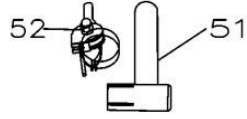

## КАТАЛОГ ЗАПАСНЫХ ЧАСТЕЙ ВИБРОРЕЙКА VILAR N3

[vilar.pro](http://vilar.pro)  
[info@vilar.pro](mailto:info@vilar.pro)

№	Part №	Кол-во	Описание
1	-----	1	Лезвие
2	T01201000	1	Рама и ручка компл.
3	E00035UT	1	Двигатель, Honda GX35
4	T01202000	1	Корпус вибратора в сборе
5	T01203000	1	Корпус вала

№	Part №	Кол-во	Описание
6	00889008	4	Стопорная гайка, М8
7	00095008	4	Шайба
8	T01202001	4	Резиновый амортизатор
9	00095008	4	Шайба
10	00889008	4	Стопорная гайка, М8
11	01387115	1	Сальник, 15x30x7
12	00070006-25	4	Винт с торцевой головкой, М6x25
13	T01202002	1	Крышка подшипника
14	B0003202	1	Подшипник
15	T01202003	1	Приводной вал
16	B0062203	1	Подшипник
17	S0000006	1	Винт смазки
18	T01202004	1	Вибрационный корпус
19	T01202005	1	Винт
20	06170012	2	Шестигранная гайка, М12
21	00095012	2	Шайба
22	T01202007	1	Пластина
23	00096030	2	Шайба
24	05781012-50	2	Винт с шестигранной головкой, М12x50

№	Part №	Кол-во	Описание
25	T01203001	1	Резиновое соединение
26	B0003201	1	Подшипник
27	05781008-25	4	Винт, М8х25
28	00093008	4	Пружинная шайба
29	00095008	4	Шайба
30	T01203002	1	Корпус
31	05781006-40	4	Винт, М6х40
32	00093006	4	Пружинная шайба
33	00095006	4	Шайба
34	00894012	1	Стопорное кольцо
35	T01203003	1	Приводной вал
36	B0006201	1	Подшипник
37	T01203004	1	Сцепление

№	Part №	Кол-во	Описание
38	T01201001	1	Монтажная пластина
39	G01201001	4	Рукав
40	T01201003	1	Штекер
41	T01201002	1	Опорная Стойка
42	05781008-35	1	Винт с шестигранной головкой, М8х35
43	00850008	2	Шайба
44	00889008	1	Стопорная гайка, М8
45	05781008-40	4	Винт с шестигранной головкой, М8х40
46	T01201004	4	Стержень
47	00095008	4	Шайба
48	00093008	4	Пружинная шайба
49	06170008	4	Шестигранная гайка, М8
50	T01201005	2	Верхняя ручка
51	T01201006	2	Ручка трубы
52	T01201008	1	Трос дроссельной заслонки
53	T01201009	1	Переключатель включения-выключения
54	T01201007	2	Ручка захвата