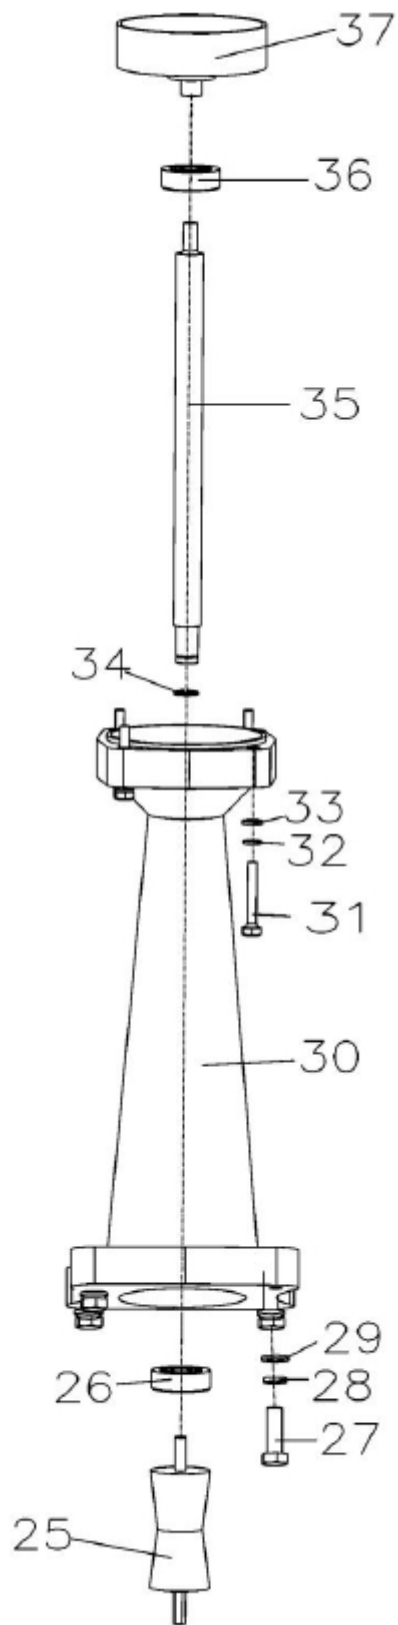

## КАТАЛОГ ЗАПАСНЫХ ЧАСТЕЙ ВИБРОРЕЙКА VILAR N3

[vilar.pro](http://vilar.pro)  
[info@vilar.pro](mailto:info@vilar.pro)

№	Part №	Кол-во	Описание
1	-----	1	Лезвие
2	T01201000	1	Рама и ручка компл.
3	E00035UT	1	Двигатель, Honda GX35
4	T01202000	1	Корпус вибратора в сборе
5	T01203000	1	Корпус вала

№	Part №	Кол-во	Описание
6	00889008	4	Стопорная гайка, М8
7	00095008	4	Шайба
8	T01202001	4	Резиновый амортизатор
9	00095008	4	Шайба
10	00889008	4	Стопорная гайка, М8
11	01387115	1	Сальник, 15x30x7
12	00070006-25	4	Винт с торцевой головкой, М6x25
13	T01202002	1	Крышка подшипника
14	B0003202	1	Подшипник
15	T01202003	1	Приводной вал
16	B0062203	1	Подшипник
17	S0000006	1	Винт смазки
18	T01202004	1	Вибрационный корпус
19	T01202005	1	Винт
20	06170012	2	Шестигранная гайка, М12
21	00095012	2	Шайба
22	T01202007	1	Пластина
23	00096030	2	Шайба
24	05781012-50	2	Винт с шестигранной головкой, М12x50

№	Part №	Кол-во	Описание
25	T01203001	1	Резиновое соединение
26	B0003201	1	Подшипник
27	05781008-25	4	Винт, М8х25
28	00093008	4	Пружинная шайба
29	00095008	4	Шайба
30	T01203002	1	Корпус
31	05781006-40	4	Винт, М6х40
32	00093006	4	Пружинная шайба
33	00095006	4	Шайба
34	00894012	1	Стопорное кольцо
35	T01203003	1	Приводной вал
36	B0006201	1	Подшипник
37	T01203004	1	Сцепление

№	Part №	Кол-во	Описание
38	T01201001	1	Монтажная пластина
39	G01201001	4	Рукав
40	T01201003	1	Штекер
41	T01201002	1	Опорная Стойка
42	05781008-35	1	Винт с шестигранной головкой, М8х35
43	00850008	2	Шайба
44	00889008	1	Стопорная гайка, М8
45	05781008-40	4	Винт с шестигранной головкой, М8х40
46	T01201004	4	Стержень
47	00095008	4	Шайба
48	00093008	4	Пружинная шайба
49	06170008	4	Шестигранная гайка, М8
50	T01201005	2	Верхняя ручка
51	T01201006	2	Ручка трубы
52	T01201008	1	Трос дроссельной заслонки
53	T01201009	1	Переключатель включения-выключения
54	T01201007	2	Ручка захвата