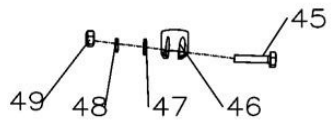

## КАТАЛОГ ЗАПАСНЫХ ЧАСТЕЙ ВИБРОРЕЙКА VILAR N3

[vilar.pro](http://vilar.pro)  
[info@vilar.pro](mailto:info@vilar.pro)

№	Part №	Кол-во	Описание
1	-----	1	Лезвие
2	T01201000	1	Рама и ручка компл.
3	E00035UT	1	Двигатель, Honda GX35
4	T01202000	1	Корпус вибратора в сборе
5	T01203000	1	Корпус вала

№	Part №	Кол-во	Описание
6	00889008	4	Стопорная гайка, М8
7	00095008	4	Шайба
8	T01202001	4	Резиновый амортизатор
9	00095008	4	Шайба
10	00889008	4	Стопорная гайка, М8
11	01387115	1	Сальник, 15x30x7
12	00070006-25	4	Винт с торцевой головкой, М6x25
13	T01202002	1	Крышка подшипника
14	B0003202	1	Подшипник
15	T01202003	1	Приводной вал
16	B0062203	1	Подшипник
17	S0000006	1	Винт смазки
18	T01202004	1	Вибрационный корпус
19	T01202005	1	Винт
20	06170012	2	Шестигранная гайка, М12
21	00095012	2	Шайба
22	T01202007	1	Пластина
23	00096030	2	Шайба
24	05781012-50	2	Винт с шестигранной головкой, М12x50

№	Part №	Кол-во	Описание
25	T01203001	1	Резиновое соединение
26	B0003201	1	Подшипник
27	05781008-25	4	Винт, М8х25
28	00093008	4	Пружинная шайба
29	00095008	4	Шайба
30	T01203002	1	Корпус
31	05781006-40	4	Винт, М6х40
32	00093006	4	Пружинная шайба
33	00095006	4	Шайба
34	00894012	1	Стопорное кольцо
35	T01203003	1	Приводной вал
36	B0006201	1	Подшипник
37	T01203004	1	Сцепление

№	Part №	Кол-во	Описание
38	T01201001	1	Монтажная пластина
39	G01201001	4	Рукав
40	T01201003	1	Штекер
41	T01201002	1	Опорная Стойка
42	05781008-35	1	Винт с шестигранной головкой, М8х35
43	00850008	2	Шайба
44	00889008	1	Стопорная гайка, М8
45	05781008-40	4	Винт с шестигранной головкой, М8х40
46	T01201004	4	Стержень
47	00095008	4	Шайба
48	00093008	4	Пружинная шайба
49	06170008	4	Шестигранная гайка, М8
50	T01201005	2	Верхняя ручка
51	T01201006	2	Ручка трубы
52	T01201008	1	Трос дроссельной заслонки
53	T01201009	1	Переключатель включения-выключения
54	T01201007	2	Ручка захвата