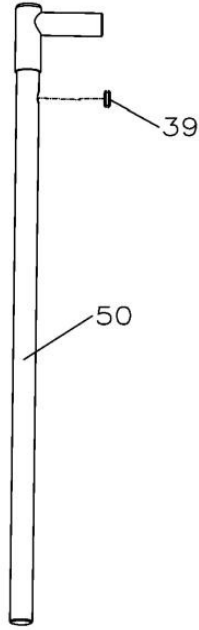

## КАТАЛОГ ЗАПАСНЫХ ЧАСТЕЙ ВИБРОРЕЙКА VILAR N3

[vilar.pro](http://vilar.pro)  
[info@vilar.pro](mailto:info@vilar.pro)

№	Part №	Кол-во	Описание
1	-----	1	Лезвие
2	T01201000	1	Рама и ручка компл.
3	E00035UT	1	Двигатель, Honda GX35
4	T01202000	1	Корпус вибратора в сборе
5	T01203000	1	Корпус вала

№	Part №	Кол-во	Описание
6	00889008	4	Стопорная гайка, М8
7	00095008	4	Шайба
8	T01202001	4	Резиновый амортизатор
9	00095008	4	Шайба
10	00889008	4	Стопорная гайка, М8
11	01387115	1	Сальник, 15x30x7
12	00070006-25	4	Винт с торцевой головкой, М6x25
13	T01202002	1	Крышка подшипника
14	B0003202	1	Подшипник
15	T01202003	1	Приводной вал
16	B0062203	1	Подшипник
17	S0000006	1	Винт смазки
18	T01202004	1	Вибрационный корпус
19	T01202005	1	Винт
20	06170012	2	Шестигранная гайка, М12
21	00095012	2	Шайба
22	T01202007	1	Пластина
23	00096030	2	Шайба
24	05781012-50	2	Винт с шестигранной головкой, М12x50

№	Part №	Кол-во	Описание
25	T01203001	1	Резиновое соединение
26	B0003201	1	Подшипник
27	05781008-25	4	Винт, М8х25
28	00093008	4	Пружинная шайба
29	00095008	4	Шайба
30	T01203002	1	Корпус
31	05781006-40	4	Винт, М6х40
32	00093006	4	Пружинная шайба
33	00095006	4	Шайба
34	00894012	1	Стопорное кольцо
35	T01203003	1	Приводной вал
36	B0006201	1	Подшипник
37	T01203004	1	Сцепление

№	Part №	Кол-во	Описание
38	T01201001	1	Монтажная пластина
39	G01201001	4	Рукав
40	T01201003	1	Штекер
41	T01201002	1	Опорная Стойка
42	05781008-35	1	Винт с шестигранной головкой, М8х35
43	00850008	2	Шайба
44	00889008	1	Стопорная гайка, М8
45	05781008-40	4	Винт с шестигранной головкой, М8х40
46	T01201004	4	Стержень
47	00095008	4	Шайба
48	00093008	4	Пружинная шайба
49	06170008	4	Шестигранная гайка, М8
50	T01201005	2	Верхняя ручка
51	T01201006	2	Ручка трубы
52	T01201008	1	Трос дроссельной заслонки
53	T01201009	1	Переключатель включения-выключения
54	T01201007	2	Ручка захвата