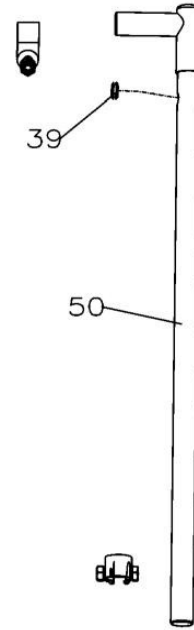

## КАТАЛОГ ЗАПАСНЫХ ЧАСТЕЙ ВИБРОРЕЙКА VILAR N3

[vilar.pro](http://vilar.pro)  
[info@vilar.pro](mailto:info@vilar.pro)

№	Part №	Кол-во	Описание
1	-----	1	Лезвие
2	T01201000	1	Рама и ручка компл.
3	E00035UT	1	Двигатель, Honda GX35
4	T01202000	1	Корпус вибратора в сборе
5	T01203000	1	Корпус вала

№	Part №	Кол-во	Описание
6	00889008	4	Стопорная гайка, М8
7	00095008	4	Шайба
8	T01202001	4	Резиновый амортизатор
9	00095008	4	Шайба
10	00889008	4	Стопорная гайка, М8
11	01387115	1	Сальник, 15x30x7
12	00070006-25	4	Винт с торцевой головкой, М6x25
13	T01202002	1	Крышка подшипника
14	B0003202	1	Подшипник
15	T01202003	1	Приводной вал
16	B0062203	1	Подшипник
17	S0000006	1	Винт смазки
18	T01202004	1	Вибрационный корпус
19	T01202005	1	Винт
20	06170012	2	Шестигранная гайка, М12
21	00095012	2	Шайба
22	T01202007	1	Пластина
23	00096030	2	Шайба
24	05781012-50	2	Винт с шестигранной головкой, М12x50

№	Part №	Кол-во	Описание
25	T01203001	1	Резиновое соединение
26	B0003201	1	Подшипник
27	05781008-25	4	Винт, М8х25
28	00093008	4	Пружинная шайба
29	00095008	4	Шайба
30	T01203002	1	Корпус
31	05781006-40	4	Винт, М6х40
32	00093006	4	Пружинная шайба
33	00095006	4	Шайба
34	00894012	1	Стопорное кольцо
35	T01203003	1	Приводной вал
36	B0006201	1	Подшипник
37	T01203004	1	Сцепление

№	Part №	Кол-во	Описание
38	T01201001	1	Монтажная пластина
39	G01201001	4	Рукав
40	T01201003	1	Штекер
41	T01201002	1	Опорная Стойка
42	05781008-35	1	Винт с шестигранной головкой, М8х35
43	00850008	2	Шайба
44	00889008	1	Стопорная гайка, М8
45	05781008-40	4	Винт с шестигранной головкой, М8х40
46	T01201004	4	Стержень
47	00095008	4	Шайба
48	00093008	4	Пружинная шайба
49	06170008	4	Шестигранная гайка, М8
50	T01201005	2	Верхняя ручка
51	T01201006	2	Ручка трубы
52	T01201008	1	Трос дроссельной заслонки
53	T01201009	1	Переключатель включения-выключения
54	T01201007	2	Ручка захвата