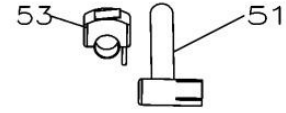

## КАТАЛОГ ЗАПАСНЫХ ЧАСТЕЙ ВИБРОРЕЙКА VILAR N3

[vilar.pro](http://vilar.pro)  
[info@vilar.pro](mailto:info@vilar.pro)

№	Part №	Кол-во	Описание
1	-----	1	Лезвие
2	T01201000	1	Рама и ручка компл.
3	E00035UT	1	Двигатель, Honda GX35
4	T01202000	1	Корпус вибратора в сборе
5	T01203000	1	Корпус вала

№	Part №	Кол-во	Описание
6	00889008	4	Стопорная гайка, М8
7	00095008	4	Шайба
8	T01202001	4	Резиновый амортизатор
9	00095008	4	Шайба
10	00889008	4	Стопорная гайка, М8
11	01387115	1	Сальник, 15x30x7
12	00070006-25	4	Винт с торцевой головкой, М6x25
13	T01202002	1	Крышка подшипника
14	B0003202	1	Подшипник
15	T01202003	1	Приводной вал
16	B0062203	1	Подшипник
17	S0000006	1	Винт смазки
18	T01202004	1	Вибрационный корпус
19	T01202005	1	Винт
20	06170012	2	Шестигранная гайка, М12
21	00095012	2	Шайба
22	T01202007	1	Пластина
23	00096030	2	Шайба
24	05781012-50	2	Винт с шестигранной головкой, М12x50

№	Part №	Кол-во	Описание
25	T01203001	1	Резиновое соединение
26	B0003201	1	Подшипник
27	05781008-25	4	Винт, М8х25
28	00093008	4	Пружинная шайба
29	00095008	4	Шайба
30	T01203002	1	Корпус
31	05781006-40	4	Винт, М6х40
32	00093006	4	Пружинная шайба
33	00095006	4	Шайба
34	00894012	1	Стопорное кольцо
35	T01203003	1	Приводной вал
36	B0006201	1	Подшипник
37	T01203004	1	Сцепление

№	Part №	Кол-во	Описание
38	T01201001	1	Монтажная пластина
39	G01201001	4	Рукав
40	T01201003	1	Штекер
41	T01201002	1	Опорная Стойка
42	05781008-35	1	Винт с шестигранной головкой, М8х35
43	00850008	2	Шайба
44	00889008	1	Стопорная гайка, М8
45	05781008-40	4	Винт с шестигранной головкой, М8х40
46	T01201004	4	Стержень
47	00095008	4	Шайба
48	00093008	4	Пружинная шайба
49	06170008	4	Шестигранная гайка, М8
50	T01201005	2	Верхняя ручка
51	T01201006	2	Ручка трубы
52	T01201008	1	Трос дроссельной заслонки
53	T01201009	1	Переключатель включения-выключения
54	T01201007	2	Ручка захвата