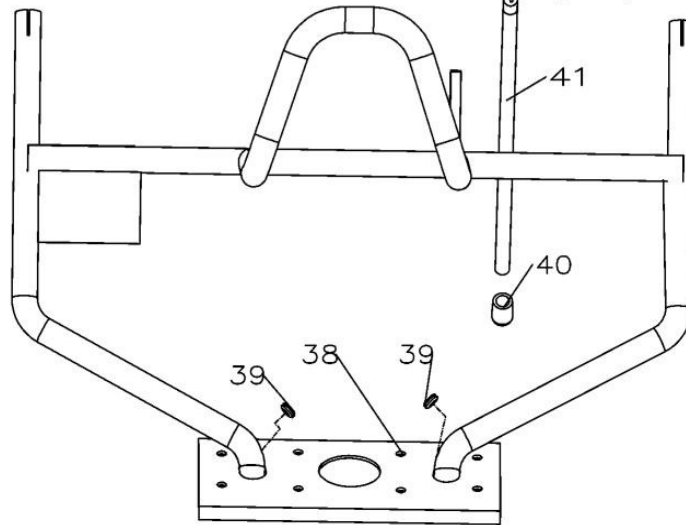

## КАТАЛОГ ЗАПАСНЫХ ЧАСТЕЙ ВИБРОРЕЙКА VILAR N3

[vilar.pro](http://vilar.pro)  
[info@vilar.pro](mailto:info@vilar.pro)

№	Part №	Кол-во	Описание
1	-----	1	Лезвие
2	T01201000	1	Рама и ручка компл.
3	E00035UT	1	Двигатель, Honda GX35
4	T01202000	1	Корпус вибратора в сборе
5	T01203000	1	Корпус вала

№	Part №	Кол-во	Описание
6	00889008	4	Стопорная гайка, М8
7	00095008	4	Шайба
8	T01202001	4	Резиновый амортизатор
9	00095008	4	Шайба
10	00889008	4	Стопорная гайка, М8
11	01387115	1	Сальник, 15x30x7
12	00070006-25	4	Винт с торцевой головкой, М6x25
13	T01202002	1	Крышка подшипника
14	B0003202	1	Подшипник
15	T01202003	1	Приводной вал
16	B0062203	1	Подшипник
17	S0000006	1	Винт смазки
18	T01202004	1	Вибрационный корпус
19	T01202005	1	Винт
20	06170012	2	Шестигранная гайка, М12
21	00095012	2	Шайба
22	T01202007	1	Пластина
23	00096030	2	Шайба
24	05781012-50	2	Винт с шестигранной головкой, М12x50

№	Part №	Кол-во	Описание
25	T01203001	1	Резиновое соединение
26	B0003201	1	Подшипник
27	05781008-25	4	Винт, М8х25
28	00093008	4	Пружинная шайба
29	00095008	4	Шайба
30	T01203002	1	Корпус
31	05781006-40	4	Винт, М6х40
32	00093006	4	Пружинная шайба
33	00095006	4	Шайба
34	00894012	1	Стопорное кольцо
35	T01203003	1	Приводной вал
36	B0006201	1	Подшипник
37	T01203004	1	Сцепление

№	Part №	Кол-во	Описание
38	T01201001	1	Монтажная пластина
39	G01201001	4	Рукав
40	T01201003	1	Штекер
41	T01201002	1	Опорная Стойка
42	05781008-35	1	Винт с шестигранной головкой, М8х35
43	00850008	2	Шайба
44	00889008	1	Стопорная гайка, М8
45	05781008-40	4	Винт с шестигранной головкой, М8х40
46	T01201004	4	Стержень
47	00095008	4	Шайба
48	00093008	4	Пружинная шайба
49	06170008	4	Шестигранная гайка, М8
50	T01201005	2	Верхняя ручка
51	T01201006	2	Ручка трубы
52	T01201008	1	Трос дроссельной заслонки
53	T01201009	1	Переключатель включения-выключения
54	T01201007	2	Ручка захвата