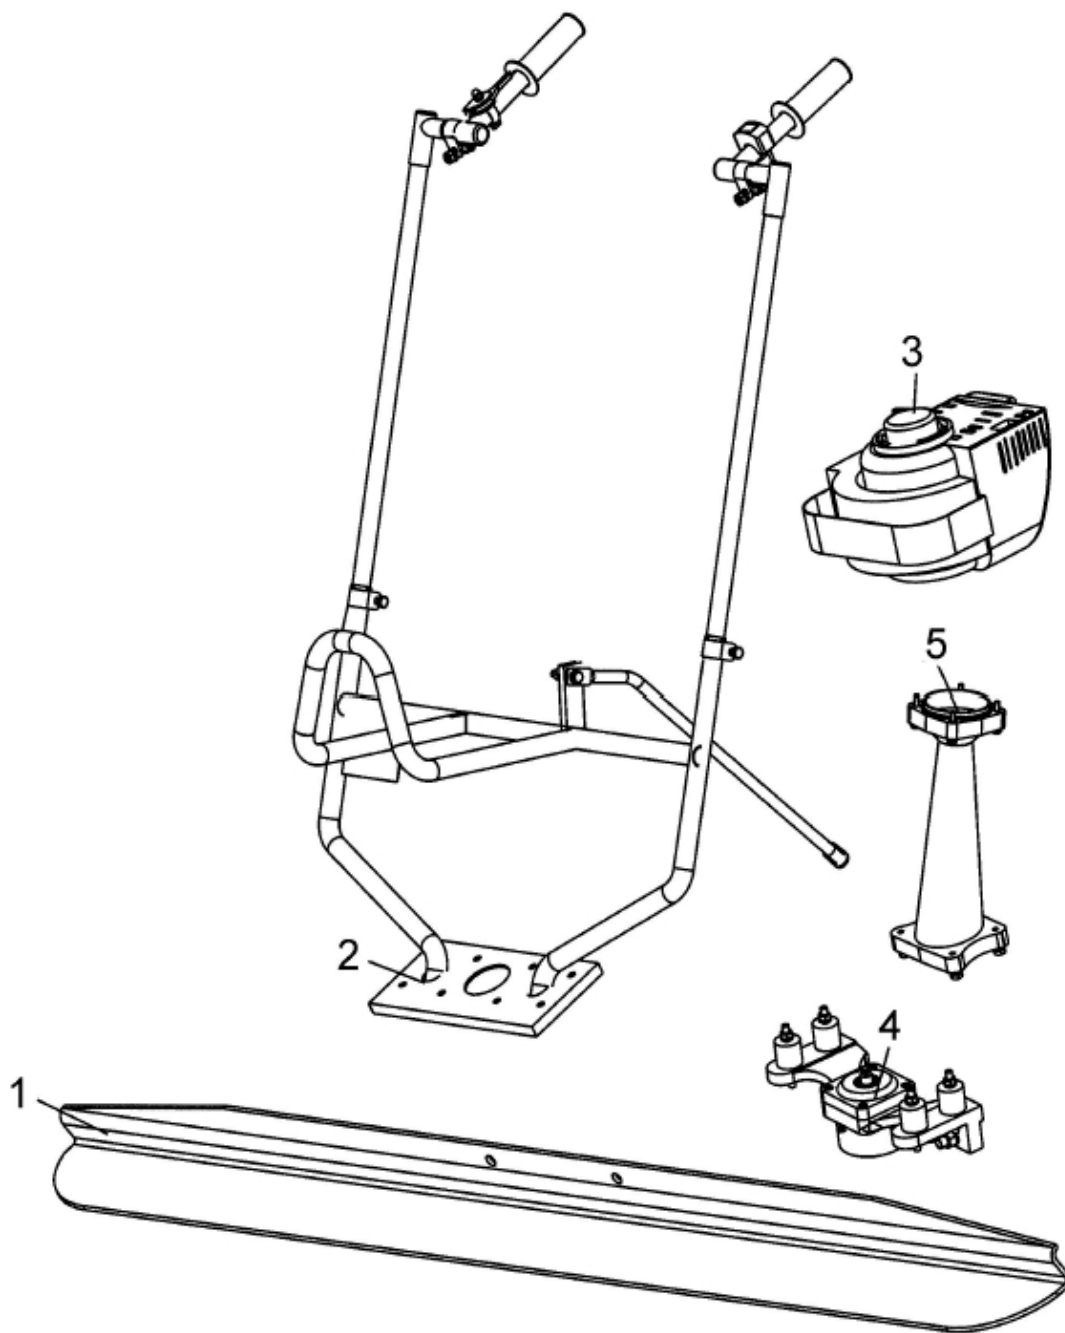

## КАТАЛОГ ЗАПАСНЫХ ЧАСТЕЙ ВИБРОРЕЙКА VILAR N3

[vilar.pro](http://vilar.pro)  
[info@vilar.pro](mailto:info@vilar.pro)

№	Part №	Кол-во	Описание
1	-----	1	Лезвие
2	T01201000	1	Рама и ручка компл.
3	E00035UT	1	Двигатель, Honda GX35
4	T01202000	1	Корпус вибратора в сборе
5	T01203000	1	Корпус вала

№	Part №	Кол-во	Описание
6	00889008	4	Стопорная гайка, М8
7	00095008	4	Шайба
8	T01202001	4	Резиновый амортизатор
9	00095008	4	Шайба
10	00889008	4	Стопорная гайка, М8
11	01387115	1	Сальник, 15x30x7
12	00070006-25	4	Винт с торцевой головкой, М6x25
13	T01202002	1	Крышка подшипника
14	B0003202	1	Подшипник
15	T01202003	1	Приводной вал
16	B0062203	1	Подшипник
17	S0000006	1	Винт смазки
18	T01202004	1	Вибрационный корпус
19	T01202005	1	Винт
20	06170012	2	Шестигранная гайка, М12
21	00095012	2	Шайба
22	T01202007	1	Пластина
23	00096030	2	Шайба
24	05781012-50	2	Винт с шестигранной головкой, М12x50

№	Part №	Кол-во	Описание
25	T01203001	1	Резиновое соединение
26	B0003201	1	Подшипник
27	05781008-25	4	Винт, М8х25
28	00093008	4	Пружинная шайба
29	00095008	4	Шайба
30	T01203002	1	Корпус
31	05781006-40	4	Винт, М6х40
32	00093006	4	Пружинная шайба
33	00095006	4	Шайба
34	00894012	1	Стопорное кольцо
35	T01203003	1	Приводной вал
36	B0006201	1	Подшипник
37	T01203004	1	Сцепление

№	Part №	Кол-во	Описание
38	T01201001	1	Монтажная пластина
39	G01201001	4	Рукав
40	T01201003	1	Штекер
41	T01201002	1	Опорная Стойка
42	05781008-35	1	Винт с шестигранной головкой, М8х35
43	00850008	2	Шайба
44	00889008	1	Стопорная гайка, М8
45	05781008-40	4	Винт с шестигранной головкой, М8х40
46	T01201004	4	Стержень
47	00095008	4	Шайба
48	00093008	4	Пружинная шайба
49	06170008	4	Шестигранная гайка, М8
50	T01201005	2	Верхняя ручка
51	T01201006	2	Ручка трубы
52	T01201008	1	Трос дроссельной заслонки
53	T01201009	1	Переключатель включения-выключения
54	T01201007	2	Ручка захвата